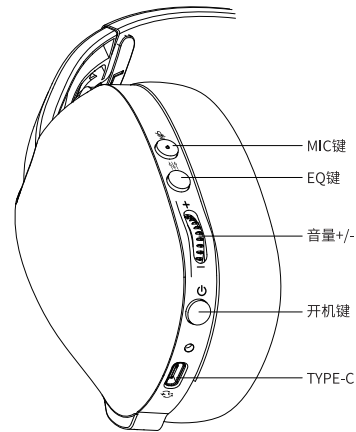

封面

MCHOSE 迈从

— 狩猎者 G11 用户指南 —
头戴式游戏耳机

按键示意图 / KEY DIAGRAM

产品参数 / PARAMETER

喇叭规格: $\phi 40\text{mm}$
喇叭额定功率: 15mW
喇叭灵敏度: $98 \pm 4\text{dB}$
喇叭频响范围: 20Hz ~ 20KHz
麦克风规格: $\phi 6 \times 2.7\text{mm}$
麦克风额定电压: 3.0V
麦克风灵敏度: $-42 \pm 3\text{dB}$
麦克风频响范围: 100Hz ~ 10000Hz

产品规格 / SPEC

电池容量: 500mAh
正常充电时间: 约1.5H
充电插座: TYPE-C USB
无线连接范围: >10米
外形尺寸: 172.8*80.5*179.4mm
重量: 200g

连接步骤 / CONNECTION STEP

▶ 蓝牙连接:

蓝牙模式状态下, 此时蓝光快闪等待配对, 伴有“开机, 配对”提示音, 设备搜索名: G11, 手机操作, 配对完成后蓝光长亮, 伴有“连接成功”提示音, 下次开机自动配对连接。